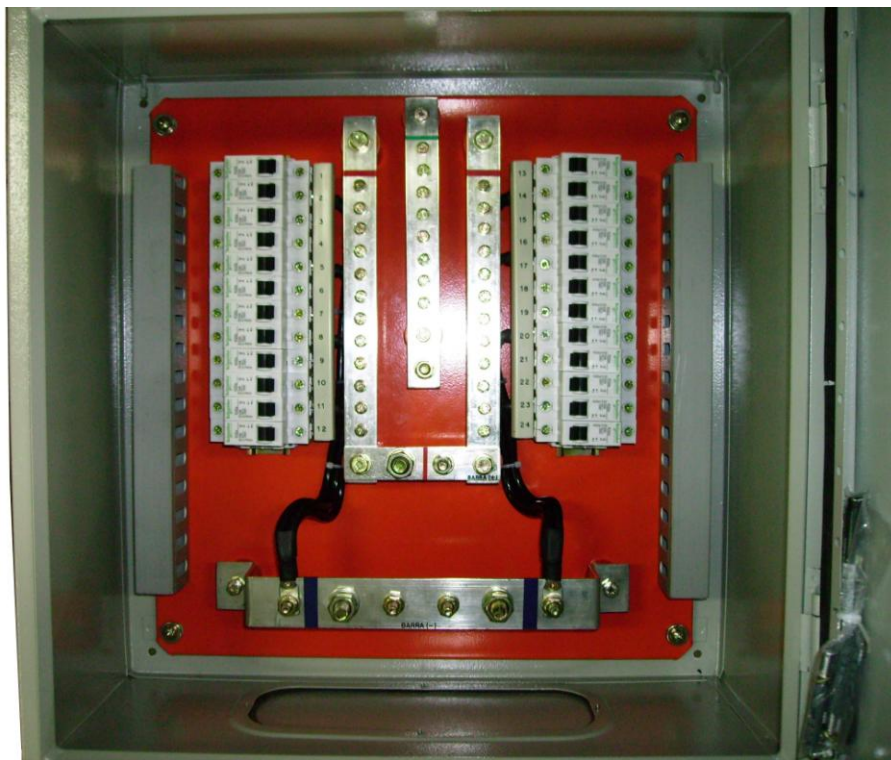

QDCC -48V/300A COM 22 DISJUNTORES

Especificações dos Disjuntores conforme
necessidade do cliente de 6A até 80A.

DIMENSÕES : (fixação Parede)
-Altura: 500 mm
-Largura:500mm
-Profundidade: 250mm

Protoco Ind. Eletrotécnica Ltda.
Rua Gustavo da Silveira, 1371
Vila Santa Catarina - São Paulo/SP
CEP: 04376 000
Fone:(11) 5564 9633 / Fax:.(11) 5563 9710
E-mail: comercial@protoco.com.br
Home page: www.protoco.com.br